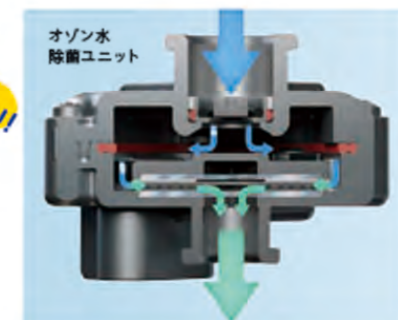

RC-K001EW マルチセット

ふろ配管を99%除菌

ふろ配管
除菌効果
比較

排水口の菌数低減

排水口
菌数測定
比較
(1日後)

オゾン水とは?

オゾン水は、強力な酸化作用で細菌除菌・ウイルス不活性化・除臭効果を発揮するオゾンが水に溶けたものです。

★UVキレイ入浴:残り湯UVキレイ

動画で
チェック!

- 浴槽 毎日お湯はりするだけでキレイを実現します。後から入る人もキレイなお風呂に。
- 翌日の洗濯までの浴槽のお湯をキレイ。洗濯物のニオイの発生をおさえます。

おすすめ価格にて

GT-C2072PWAW-BL

10年保証付

本体希望小売価格、リモコンセット、標準取付工事、税込 = ¥669,070

50%OFF

新商品