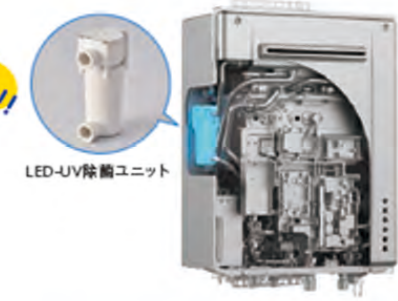

排水口の菌数低減

排水口
菌数測定
比較
(1日後)